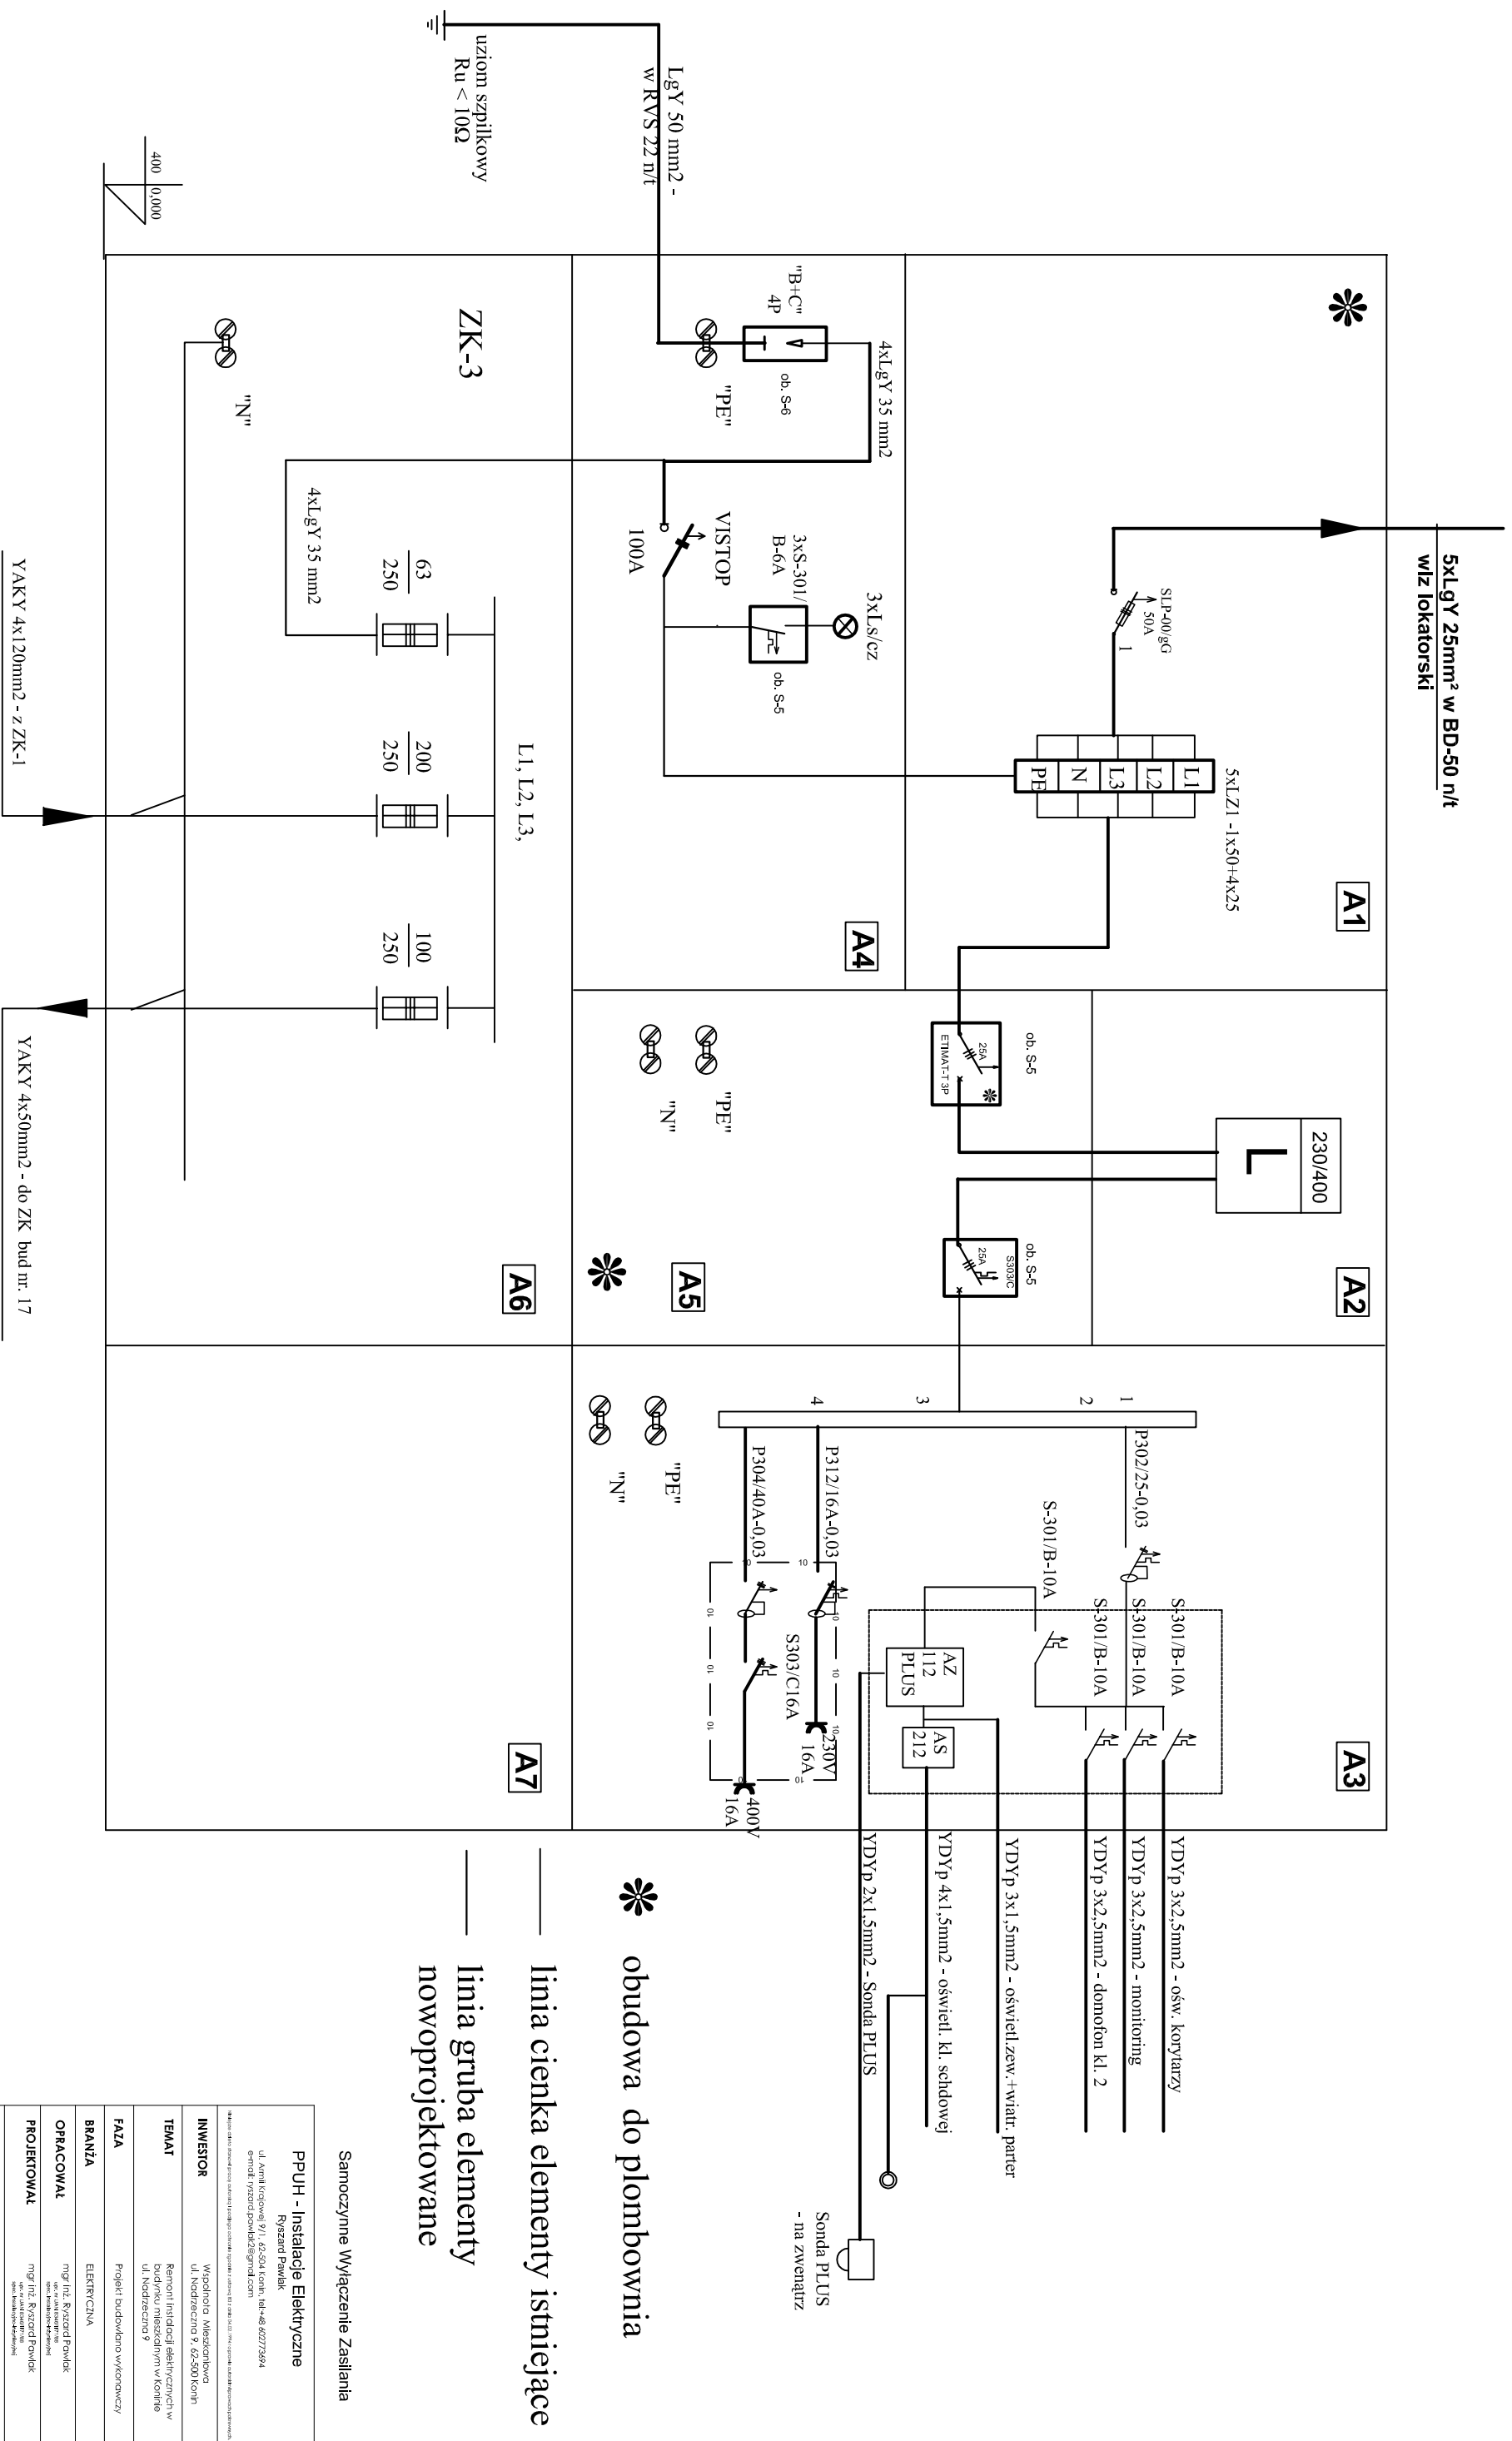

Proj. rozdzielnia główna TG-2/TA

- kl.schodowa kl-2

Samoczynne Wyłączenie Zasilania

PPUH - Instalacje Elektryczne	Ryszard Pawlak
ul. Armii Krajowej 6/1, 42-504 Koziegłowa	tel. +48 627778994
email: ryszard.pawlak@ppuh.pl	www.ppuh.pl
INWESTOR	Wspólnota Mieszkańców ul. Nodzieczna 9, 42-500 Koziegłowa
TEMAT	Remont instalacji elektrycznych w budynku mieszkalnym w Koziegłowie ul. Nodzieczna 9
FAZA	Projekt budowlano wykonawczy
BRANŻA	ELEKTRYCZNA
OPRACOWAŁ	mgr inż. Ryszard Pawlak
PROJEKTOWAŁ	mgr inż. Ryszard Pawlak
SPRAWDZIŁ	mgr inż. Ryszard Pawlak
DATA OPRACOWANIA	czerwiec 2017r.
TREŚĆ RYSUNKU	Schemat ideowy tablicy TG2/TA - kl. nr. 2
SKALA	—
NR RYSUNKU	E-02